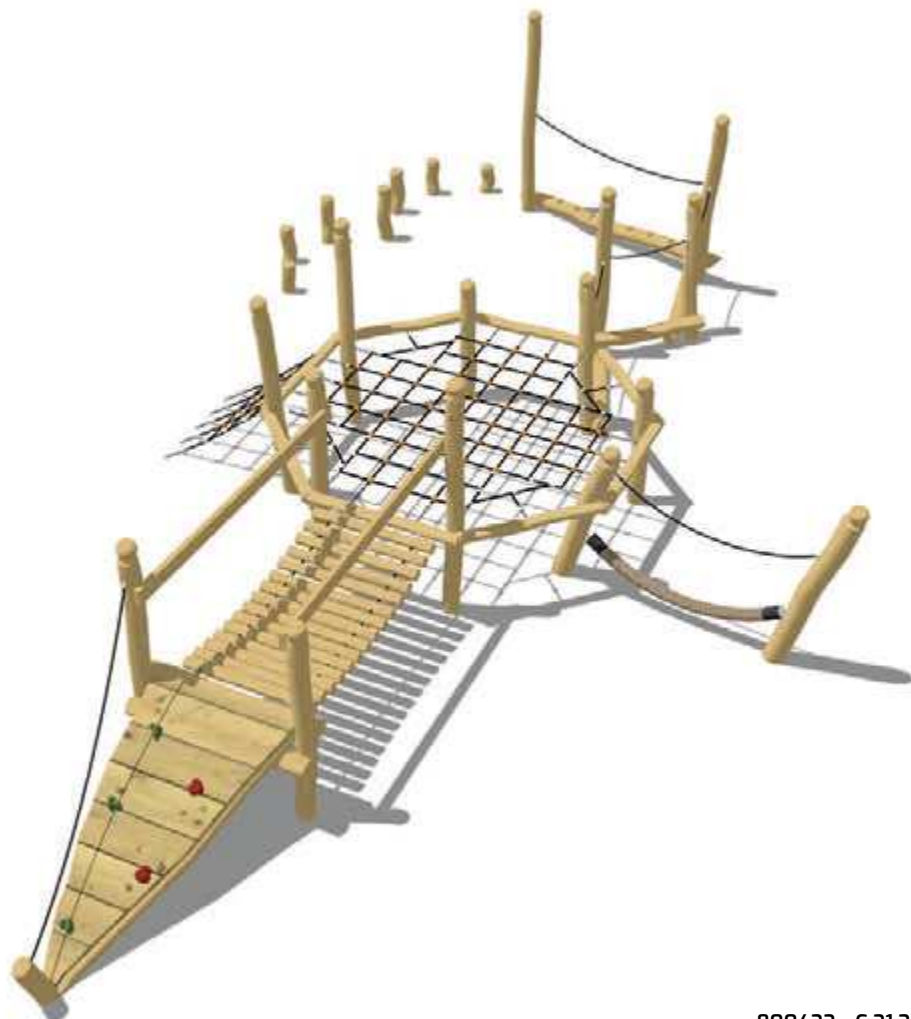

PERCORSO EQUILIBRIO PARKOUR

Età
3-14 anni
Dimensioni
1170X676X216 h cm
Area di sicurezza
1475X975 cm
Altezza di caduta
<100 cm

800432 - € 21.300,00