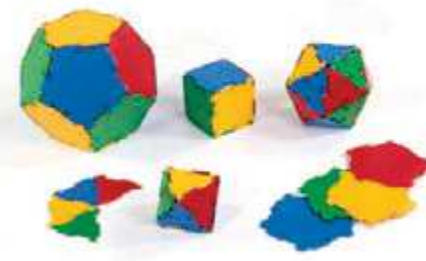

200057
€ 99,90

+3
anni 5
cm 150
pezzi

Prodotti
in legno

Prodotti
Gluten free

Prodotti costruiti in materiale
riciclato e/o riciclabile

Giochi inclusivi
pensati per tutti