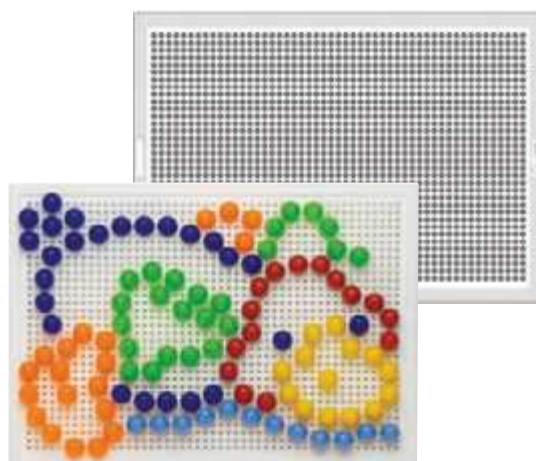

TAVOLETTE GRANDI PER CHIODINI

200065

Tavolette adatte a tutte le misure di chiodini, flessibili ed infrangibili. Incluso album con esempi.
€ 14,50

+12
mesi 20x28
cm 5
pezzi