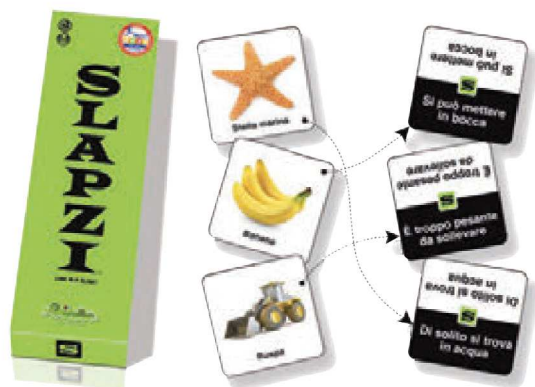

GIOCHI DI SOCIETÀ

CARTOLERIA

ATTIVITÀ
CREATIVE

MOVIMENTO
E MOTRICITÀ

ESPLORAZIONI
LETTO-SCRITTURA

PERCEZIONI
SENSORIALI

IMMAGINAZIONE,
ESPRESSIVITÀ,
RELAZIONE

SVILUPPO
LINGUISTICO

SVILUPPO
LOGICO
MATEMATICO

SVILUPPO
TECNICO
SCIENTIFICO

ARREDI E
SICUREZZA

POLYMINIX

Gioco di logica e concentrazione, con diversi livelli di difficoltà. Ogni giocatore deve combinare i singoli pezzi (pentamini, tetramini, etc.) per riuscire a ricoprire la forma geometrica disegnata sulla carta. ©

400416 - € 22,00

+6
anni

ALBERO DI NEWTON

Gioca insieme a Newton in questo divertentissimo gioco di abilità ed equilibrio! Costruisci l'albero di Newton aggiungendo i rami e mantenendolo sempre in equilibrio mentre metti o togli le mele, e anche quando sposti la pedana di Newton.

400499
€ 24,90

+6
anni 2-6
giocatori

SLAPZI

Ogni giocatore ha 5 carte, dunque 10 immagini fotografiche (fronte/retro). Lo scopo del gioco è quello di essere il primo a liberarsi di tutte le 5 carte. Per giocare una carta bisogna essere il primo giocatore a mettere in campo la propria carta immagine che rispetti l'indizio girato al centro del tavolo.

400429 - € 19,90

+6
anni

ITZI

Usa le tue carte-lettera per rispondere alle carte-indizio, finisci il più velocemente possibile le tue carte e vinci!

400500
€ 19,90

+6
anni 2-10
giocatori