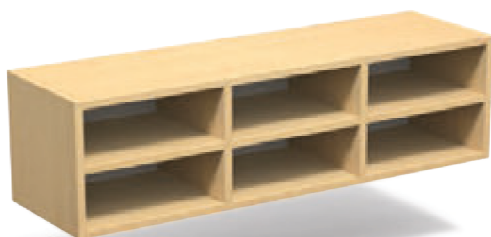

IL BAGNO

PENSILE 6 CASELLE

800386 - € 390,00

104x20x30
cm