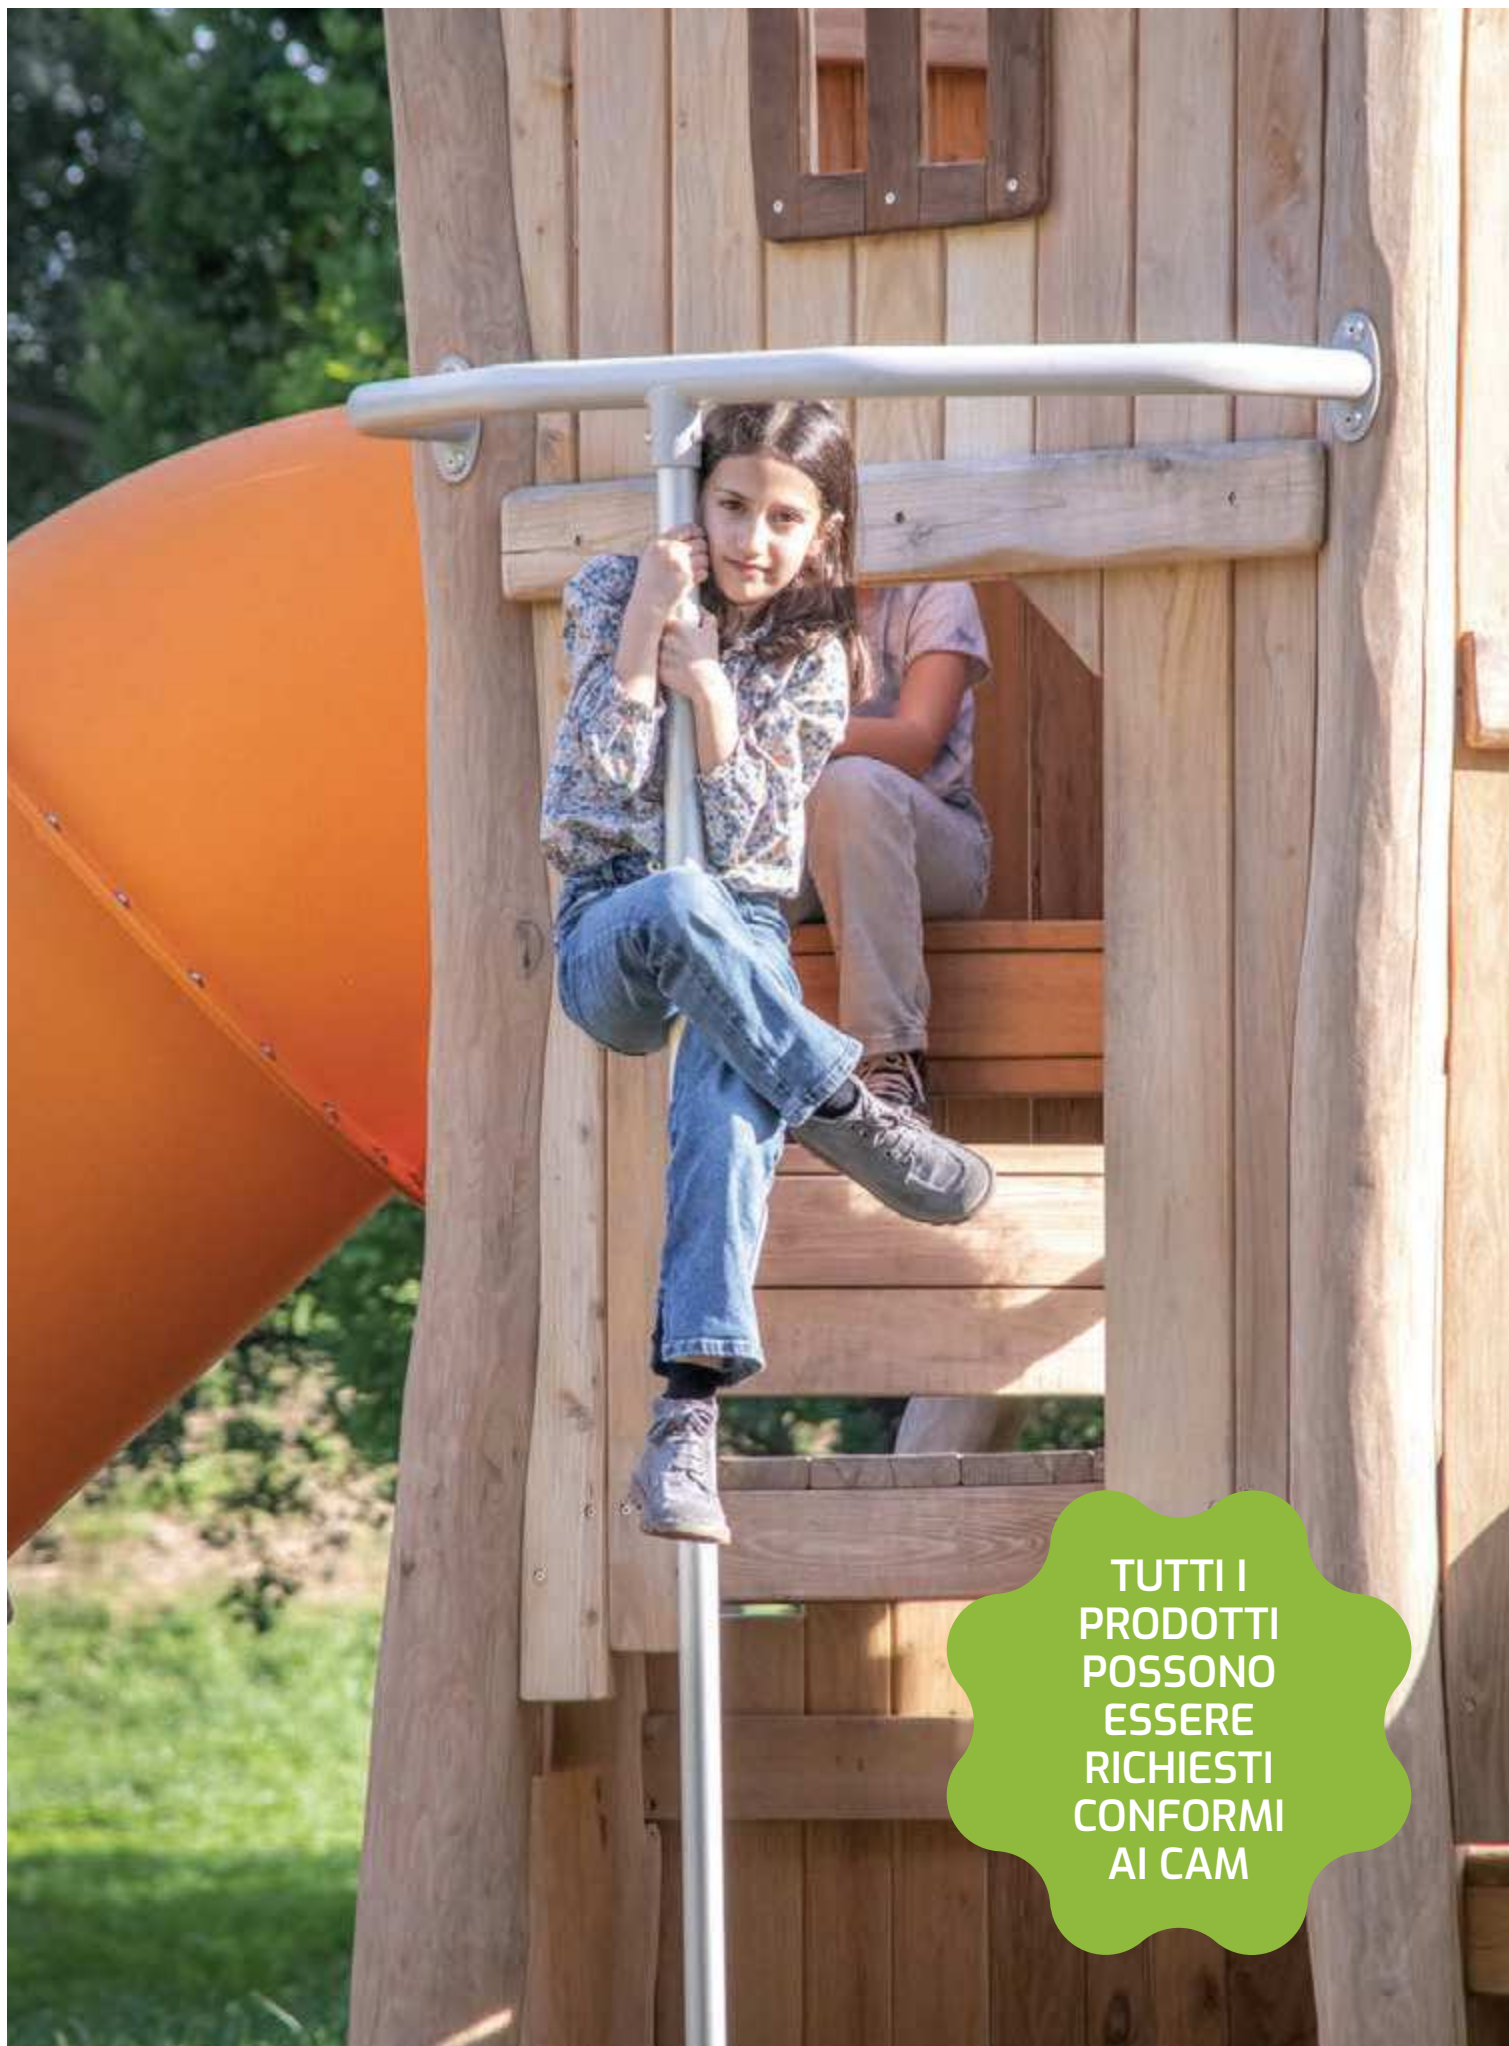

TUTTI I
PRODOTTI
POSSONO
ESSERE
RICHIESTI
CONFORMI
AI CAM

ABACO	489-490	BICI SENZA PEDALI	259	CARTA E CARTONE DA DECORARE	136-138,218,227
ACCESSORI CUCINA	386-387,415	BILANCE	388,509	CARTA FOTOGRAFICA	53
ACCESSORI SCRIVANIA	37	BILICO	239	CARTA IGIENICA	64
ACETATO	42	BLOCCA PORTA/FINESTRA	560	CARTA LUCIDA E MILLIMETRATA	98
ACQUERELLI	97,166-168	BLOCCHETTI ADESIVI	57	CARTA PERGAMENA	53,95
ADIGRAFIA	144	BLOCCHI LOGICI	492	CARTA PROTOCOLLO	56
AGHI IN PLASTICA	116	BLOCK NOTES	58	CARTA REGALO	216
ALBUM DA DISEGNO	96-98	BOCCE DA GIOCO	271	CARTA SCENOGRAFIE	82-83
ALIMENTAZIONE	516	BOLLE DI SAPONE	217	CARTA VELLUTATA	82
ALIMENTI GIOCO	389-393	BORSE DI CARTA	136	CARTE DA GIOCO	432-433,435,437-439,441-443
ALLACCIATURE	333-335,339,342	BORSE IN COTONE	126	CARTE GEOGRAFICHE	533
ALTALENE	573,580	BOTTIGLIE SENSORIALI	532	CARTE NATALE	78-79,232-233
ANELLI APRIBILI	122	BOTTONI	115,335,344,497	CARTELLE ARCHIVIAZIONE	60-61
ANELLI SENSORIALI	284	BOWLING	271	CARTONCINI IN FOGLI	77,79-80
ANGOLI MORBIDI	552	BRANDINA	557	CARTONCINI IN RISMA	53,70-71,73,75-76
ANIMALI GIOCO	365-367	BRILLANTINI	124	CARTONCINO ONDULATO	86-87
ANNAFFIATOI	244-245,254	BRUCO TUNNEL	568	CARTUCCIE	22
ANTITRAUMA	290	BURATTINI	412-414	CASA DELLE BAMBOLE	408-409
APPENDIABITI	540	BUSSOLA	534	CASCO	261,398
APPENDIQUADRO	34	BUSTE	59,232	CASERMA DEI POMPIERI	372
ARENA	592	BUSTE TRASPARENTI	62-63,215	CASSETTE GIOCO	568,572,582
ARGILLA	202,204	CALAMITE	26,117	CASSA BLUETOOTH	426
ARIA COMPRESSA	35	CALCOLATRICI	36	CASSA GIOCO	388
ARREDO	536-592	CALEIDOSCOPIO	528	CASSETTA MEDICA	559
ASCIUGAPASSI	540	CALENDARIO	131,136	CASSETTIERA	37
ASCIUGATUTTO	64-65	CAMION	255-256,372,378,380-383	CASTELLO	368,566
ASPIRAPOLVERE	396	CAMPANELLE	122,229	CATENE DA AGGANCIARE	333
ASSE DA STIRO	395	CANCELLINI	15,26	CATTEDRA	547
ASSOCIAZIONI	345-346,348-349,455-459	CANDELE	228	CAVALIERI	369
ATTREZZI DA GIARDINAGGIO	242-247	CANESTRI	273-275,583	CAVALLETTI PITTURA	133,184-185
ATTREZZI DA LAVORO	397	CAPPELLINO	127	CAVALLINO RODY	270
ATTREZZI PER MODELLARE	204-209	CARBONCINI	19,145	CAVALLO A DONDOLO	241
BACHECHE	28	CARNEVALE	218-221	CELLOPHANE	215-216
BAMBOLE	404-407	CARRELLI MUTLIUSO	186,540	CERCHI	278
BANCHI ALUNNI	546	CARRELLO DELLA SPESA	388	CESTE E CESTINI	38,224,330-331,393,554,591
BANCHI DA LAVORO	397	CARRELLO PITTURA	186	CHIAVETTE USB	35
BANCONOTE E MONETE GIOCO	493	CARRELLO PORTAPALLONI	276	CHINA	145
BARATTOLI CALAMAIO	182-183	CARRELLO PSICOMOTORIO	277	CHIODINI COLORATI	332
BARRIERE	561	CARRELLO SERRA	242	CILINDRI GRADUATI	523
BASE DA TAGLIO	45	CARRIOLE	243,398	CINIGLIA	119
BASTONI PSICOMOTORI	279	CARROZZINE	402	CLESSIDRE	508,528
BATTERIE	36	CARTA CENTIMETRATA	81	CODING	501,505
BATTI LE FORME	308,310	CARTA COLLAGE	82	COLLA	47-49,110-113,125
BAULI	331	CARTA CRESPA	84	COLONNE E LAMPADIE A BOLLE	530
BENDE OSCURANTI	268	CARTA DA FOTOCOPIE	52,69,72,74	COLORI A DITA	171
BERSAGLI	269	CARTA DA PACCO	81	COLORI ACRILICI	177
BIBERON	401	CARTA E CARTONCINO FANTASIA	88-92	COLORI PER CERAMICA	139