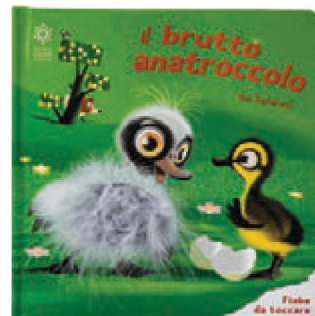

IL BRUTTO ANATROCCOLO

500208 - € 15,00

+3 anni 20,5x20,5 cm 14 pagine