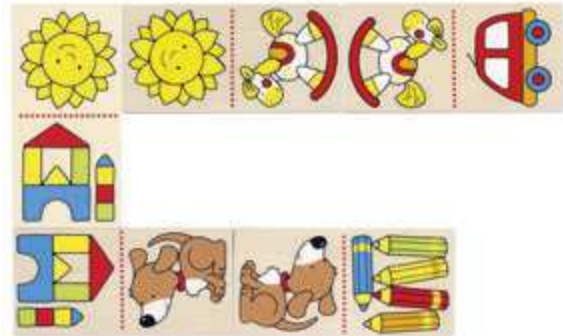

DOMINO GIGANTE DEI GIOCATTOLI

Per i più piccoli con immagini chiare e tessere giganti in legno.

500130 - € 19,90

+2
anni 5x10
cm 28
pezzi