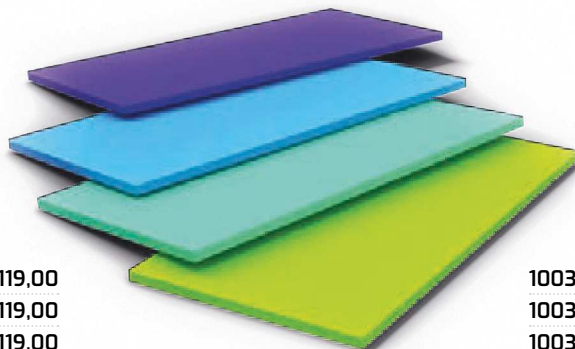

4-10
anni

Prodotti
in legno

Prodotti
Gluten free

Prodotti costruiti in materiale
riciclato e/o riciclabile

Giochi inclusivi
pensati per tutti

TAPPETI E MATERASSI

TAPPETO

100315	● BLU	€ 119,00
100316	● ARANCIO	€ 119,00
100317	● GIALLO	€ 119,00
100318	● VERDE CHIARO	€ 119,00