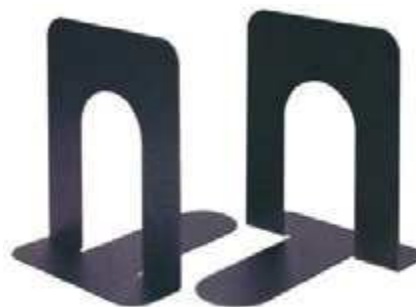

REGGILIBRI

34562 REGGILIBRI IN METALLO € 6,00

2
pezzi