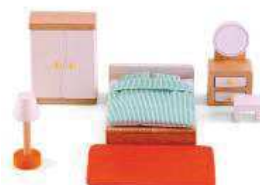

400334
CAMERA MATRIMONIALE - 9 PZ.
€ 23,90