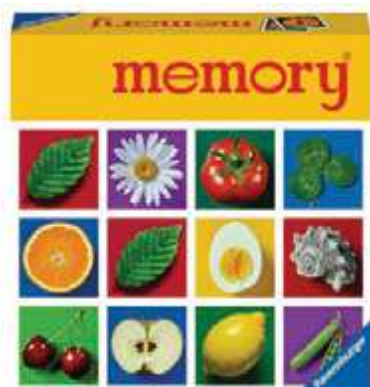

MEMORY DEGLI OGGETTI

Memory con immagini fotografiche.

500153
€ 15,90

+3 anni 2-8 giocatori 72 pezzi 6x6 cm