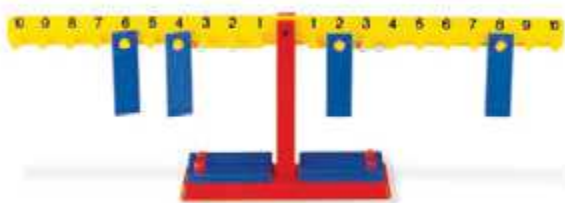

BILANCIA MATEMATICA