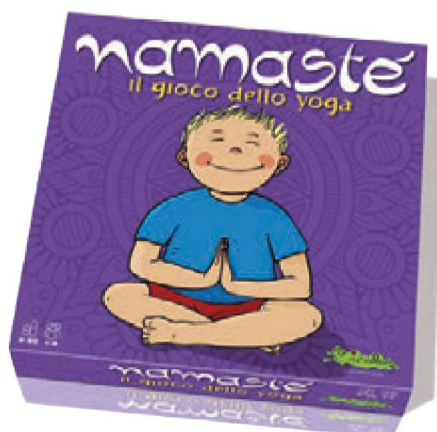

NAMASTÉ è il gioco dello yoga per i bambini... di tutte le età! Introduce i giocatori al mondo dello yoga attraverso 5 diversi giochi di movimento semplici e coinvolgenti.

400427
€ 22,00

+3
anni

BATA-WAF