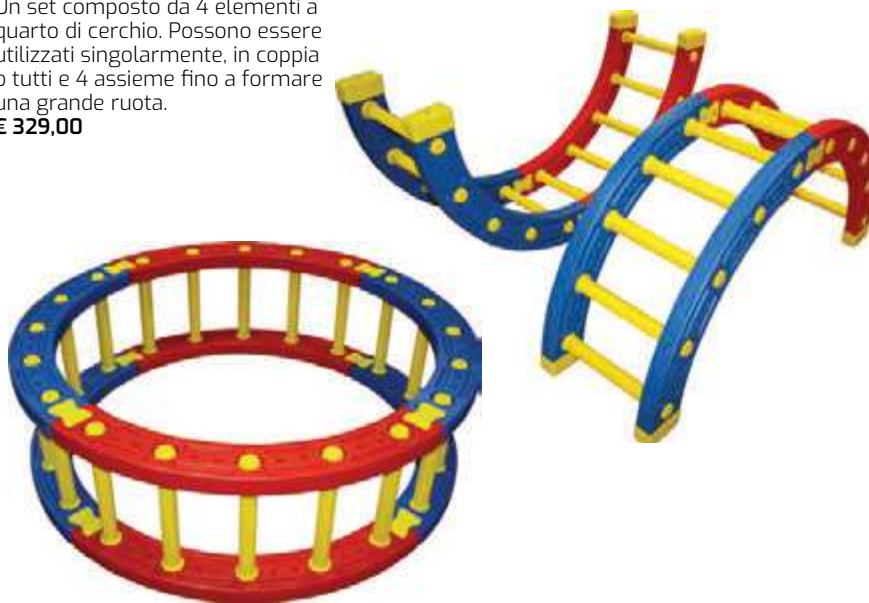

RUOTA A SCALA COMPONENTE

100039

Un set composto da 4 elementi a quarto di cerchio. Possono essere utilizzati singolarmente, in coppia o tutti e 4 assieme fino a formare una grande ruota.

€ 329,00