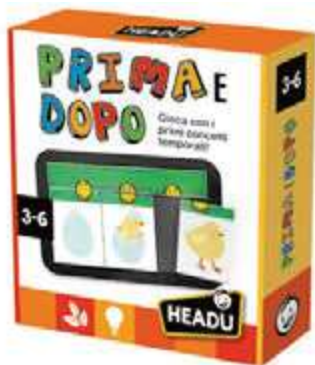

SEQUENZE

CARTOLERIA

ATTIVITÀ
CREATIVE

MOVIMENTO
E MOTRICITÀ

ESPLORAZIONI
LETTO-SCRITTURA

PERCEZIONI
SENSORIALI

IMMAGINAZIONE,
ESPRESSIVITÀ,
RELAZIONE

SVILUPPO
LINGUISTICO

SVILUPPO
LOGICO
MATEMATICO

SVILUPPO
TECNICO
SCIENTIFICO

ARREDI E
SICUREZZA

CARTE SEQUENZE - IL GIARDINO

Carte-sequenza illustrate con gli animali del giardino.

NEW

500215 - € 16,90

+3 anni 1-4 giocatori

PRIMA E DOPO

Gioco che consente di acquisire i primi concetti temporali.

NEW

500216 - € 14,50

+3 anni 37 pezzi

COMPORAMENTI E ATTIVITÀ QUOTIDIANA

6 sequenze sul comportamento e attività quotidiane: schede per incoraggiare l'autonomia quotidiana utilizzando scene che mostrano le attività quotidiane. Possono essere spuntati quando le faccende sono state completate. Contenuto: 1 base, 36 carte e 1 guida.

500019 - €23,90

3-6 anni 5x5 cm 36 pezzi

Prodotti in legno

Prodotti Gluten free

Prodotti costruiti in materiale riciclato e/o riciclabile

Giochi inclusivi pensati per tutti