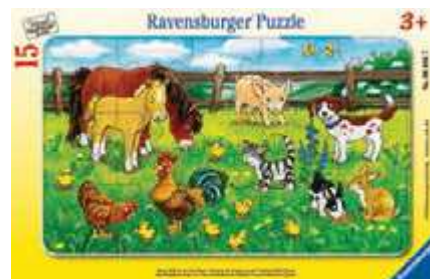

200111 FATTORIA - PZ. 15 € 8,30