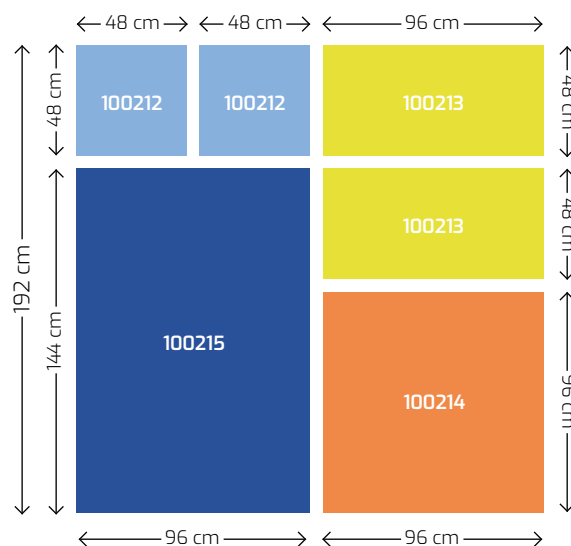

100212
MATERASSO AZZURRO
48x48x6 h cm
€ 59,00

100213
MATERASSO VERDE ACIDO
48x96x6 h cm
€ 89,00

100214
MATERASSO ARANCIO
96x96x6 h cm
€ 140,00

100215
MATERASSO BLU
96x144x6 h cm
€ 199,00