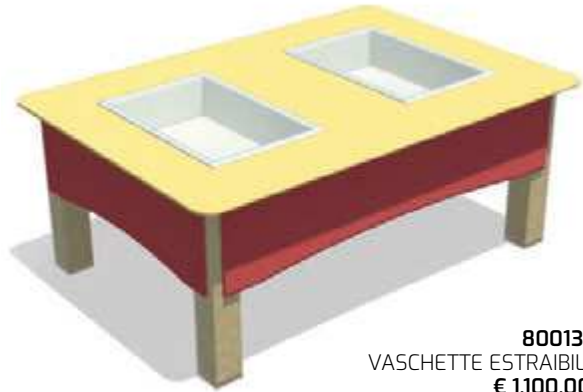

800131
VASCHETTE ESTRAIBILI
€ 1.100,00

2-6
anni 90x130x50
cm