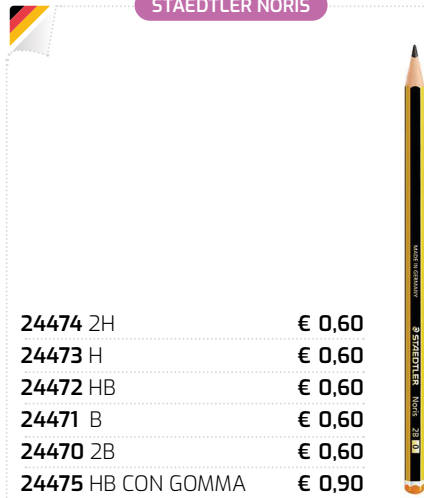

51271
H
€ 2,50

51270
HB
€ 2,50

51269
B
€ 2,50

12 pezzi

STAEDTLER NORIS

24474 2H € 0,60
24473 H € 0,60
24472 HB € 0,60
24471 B € 0,60
24470 2B € 0,60
24475 HB CON GOMMA € 0,90

1 pezzo

IMPUGNATURA JUMBO