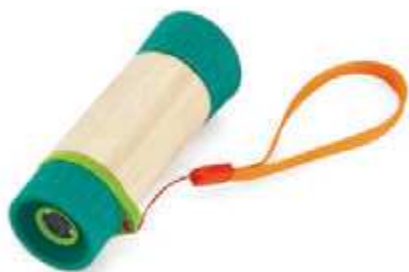

700042 - € 24,90

PERISCOPIO

Prodotto in bambù sostenibile, consente di sbirciare al di là dei muri e dentro tane di conigli o nidi di uccelli. Dotato di un comodo cinturino da polso.

700043 - € 14,30

ARTICOLI PER IL GIARDINAGGIO DA PAG. 242