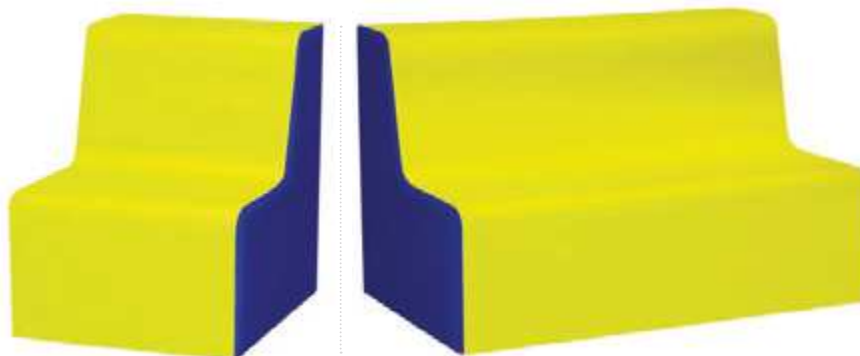

Giochi inclusivi
pensati per tutti

SEDUTE E POUF

POLTRONCINA

DIVANETTO

Ignifugo in CLASSE 1 IM rivestimento in ecopelle.

800117
50x40x50 h cm
Seduta 25 cm
€ 99,00

800121
60x50x60 h cm
Seduta 32 cm
€ 150,00

800222
POLTRONA ADULTI
50x75x75 h cm
Seduta 40 cm
€ 229,00