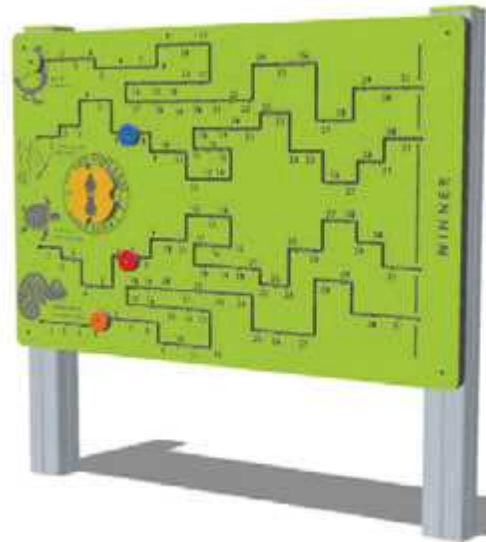

PANNELLO VERSO LA META

Età: 2-14 anni
Dimensioni: 112X15X108 h cm
Area di sicurezza: 412X315 cm
Altezza di caduta: <100 cm

800424
€ 1.399,00