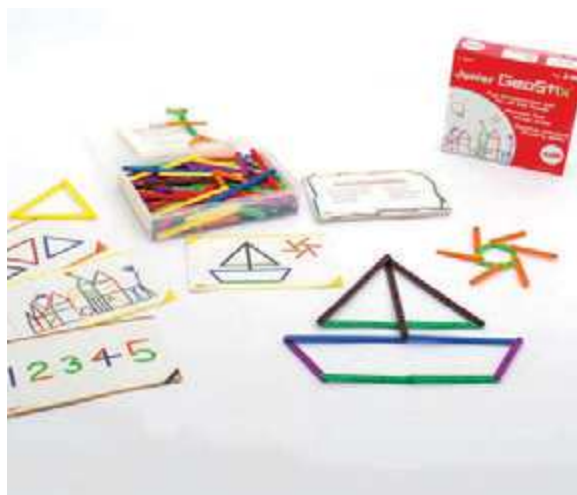

600028 - € 34,90

 220 pezzi  2,5x15 cm

FORME NELLO SPAZIO

Questo set migliorerà le capacità motorie dei bambini, oltre a sviluppare le loro capacità creative e di risoluzione dei problemi. Introduce i bambini alle forme geometriche di base bi e tri-dimensionali.