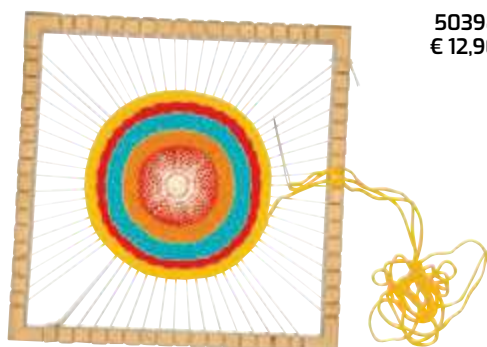

50397
100% COTONE
30 m (CAD)
€ 9,90

10
pezzi

50394
100% ACRILICO
36 m (CAD)
€ 9,90

TELAIO IN LEGNO + AGO

50398
€ 12,90

23x23x3
cm

TELAIO IN LEGNO CON ROCCHETTI

200155 - € 16,50