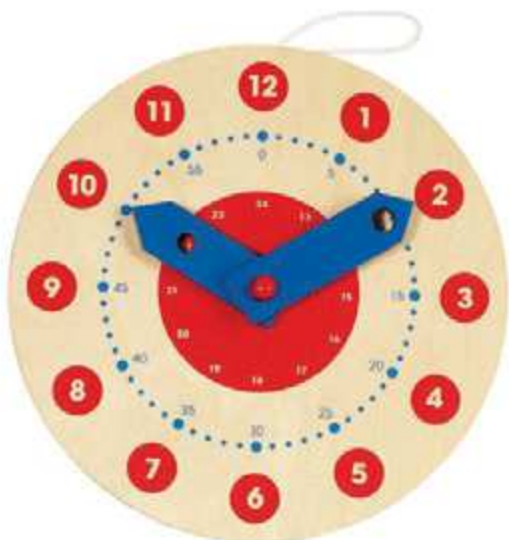

600088
€ 19,90

3-6
anni 13
pezzi

PANNELLO DEL TEMPO

Gioco completo per l'insegnamento delle ore, dei mesi, delle stagioni e dei giorni della settimana.

500029 ITALIANO € 33,00

44x44x3
cm

OROLOGIO IN LEGNO

Impariamo le ore divertendoci!