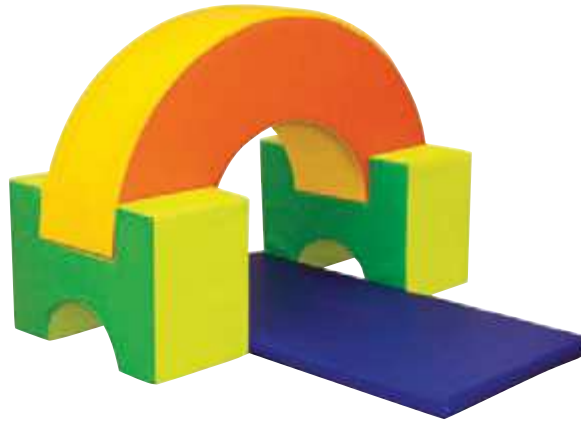

PERCORSI MOTORI DA 30CM

CARTOLERIA

ATTIVITÀ
CREATIVE

MOVIMENTO
E MOTRICITÀ

ESPLORAZIONI
LETTO-SCRITTURA

PERCORSI
SENSORIALI

IMMAGINAZIONE,
ESPRESSIVITÀ,
RELAZIONE

SVILUPPO
LINGUISTICO

SVILUPPO
LOGICO
MATEMATICO

SVILUPPO
TECNICO
SCIENTIFICO

AREDEI E
SICUREZZA

COMPOSIZIONE L'ARCATA

100189
2 SUPPORTI A H,
1 MEZZARUOTA
E 1 MATERASSINO
€ 590,00

3-6
anni