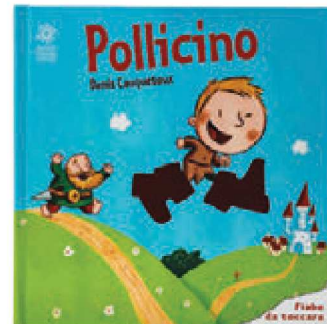

+3 anni 20,5x20,5 cm 14 pagine

POLLICINO

500210 - € 15,00

+3 anni 20,5x20,5 cm 14 pagine

CARTOLERIA

ATTIVITÀ
CREATIVE

MOVIMENTO
E MOTRICITÀ

ESPLORAZIONI
LETTO-SCRITTURA