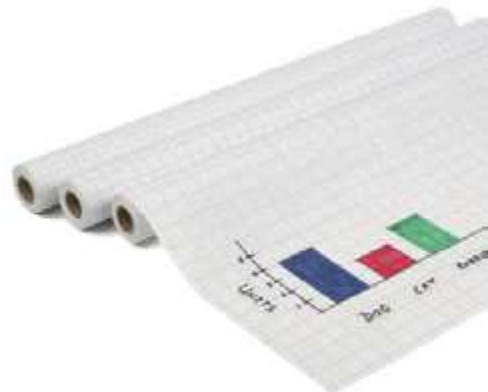

CARTA BIANCA ROTOLI CENTIMETRATI

QUADRETTO 1 cm

12308 70 cm x 20 m	€ 16,40
12309 100 cm x 20 m	€ 23,30

80
g/m²