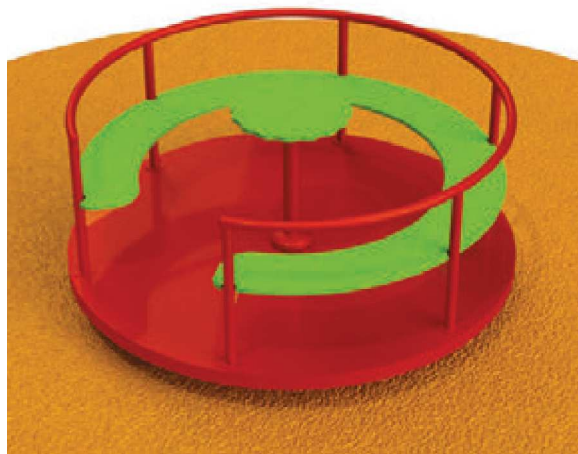

GIOCHI DA ESTERNO

ATTIVITÀ
CREATIVE

MOVIMENTO
E MOTRICITÀ

ESPLORAZIONI
LETTO-SCRITTURA

PERCEZIONI
SENSORIALI

IMMAGINAZIONE,
ESPRESSIVITÀ,
RELAZIONE

SVILUPPO
LINGUISTICO

SVILUPPO
LOGICO
MATEMATICO

SVILUPPO
TECNICO
SCIENTIFICO

ARREDI E
SICUREZZA

GIOSTRA 12 POSTI

MANUTENZIONE ZERO.

800165 - € 3.545,00

3-10
anni 80
cm 180
cm