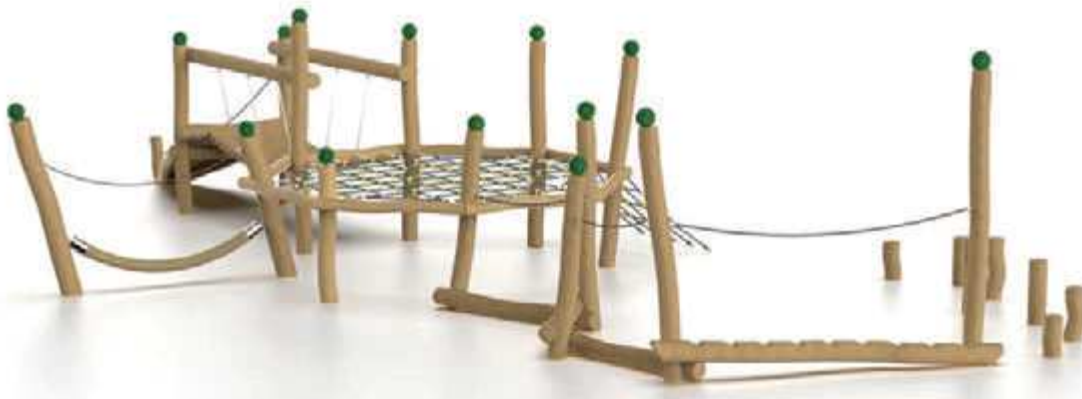

PERCORSO EQUILIBRIO PARKOUR

Età
3-14 anni
Dimensioni
1170X676X216 h cm
Area di sicurezza
1475X975 cm
Altezza di caduta
<100 cm

800432 - € 21.300,00