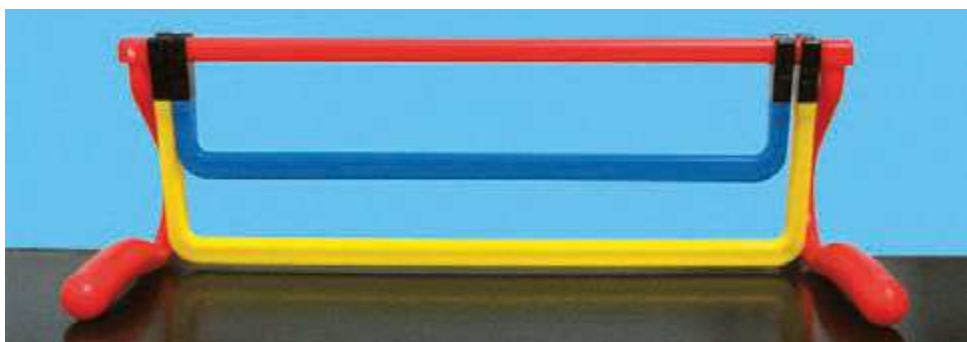

OSTACOLO 3 IN 1 REGOLABILE IN ALTEZZA

Tre diverse altezze: 15/23/29 cm