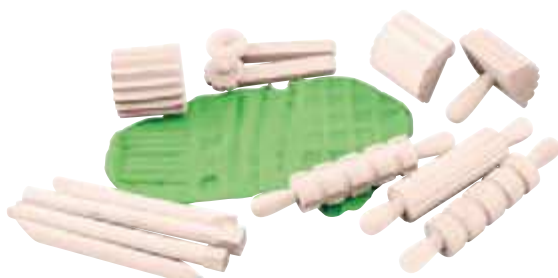

ATTREZZI IN LEGNO PER MODELLARE

37182
MISURE: 7-15,5x1,3-2,5 cm
€ 12,50