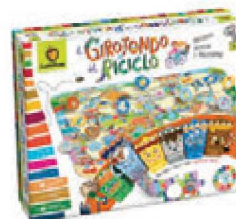

700121
€ 32,00

+3
anni

2-6
giocatori

* ARTICOLO IN
ESAURIMENTO

Prodotti
in legno

Prodotti
Gluten free

Prodotti costruiti in materiale
riciclato e/o riciclabile

Giochi inclusivi
pensati per tutti