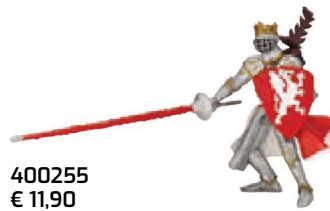

RE DRAGO ROSSO

400255
€ 11,90

21x8x10
cm