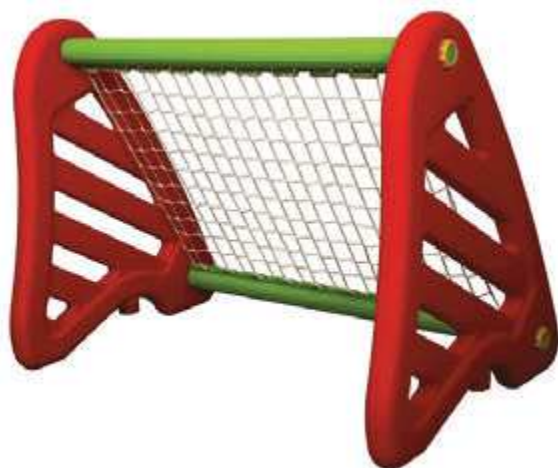

PICCOLA PORTA DA CALCIO

100259
IN ROBUSTA PLASTICA DI FACILE ASSEMBLAGGIO
€ 99,90

103x65x77
cm