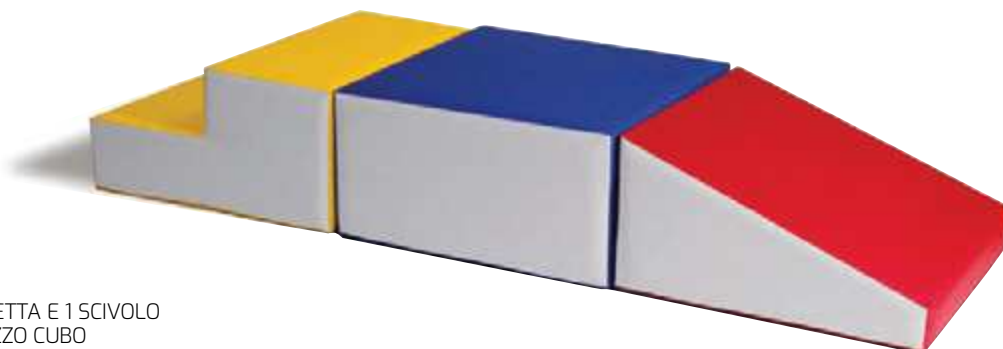

COMPOSIZIONE SALI E SCENDI

100164
1 SCALETTA, 1 SCIVOLO
E 1 MEZZO CUBO
€ 275,00

3-36
mesi