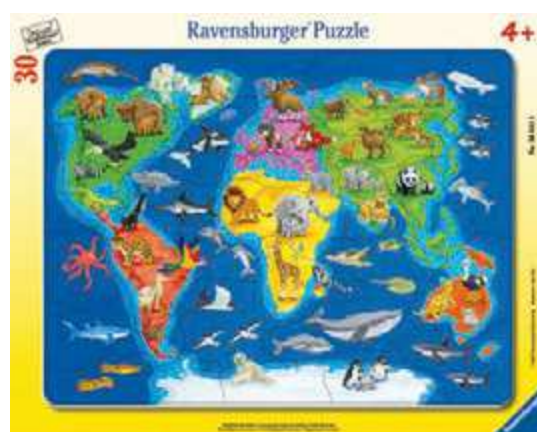

200113 PLANISFERO ANIMALI - PZ. 30 € 10,90