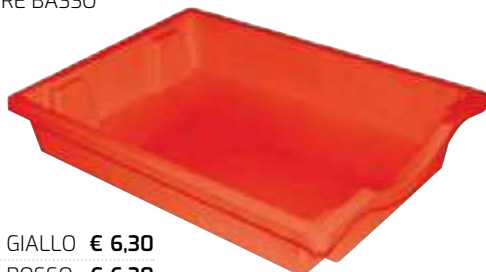

CESTE E CONTENITORI

VASCHETTA CONTENITORE

CONTENITORE BASSO

- 800154 ● GIALLO € 6,30
- 800155 ● ROSSO € 6,30
- 800156 ● VERDE € 6,30
- 800157 ● BLU € 6,30
- 800158 ○ TRASP € 6,30

43x31,5x7,5
cm