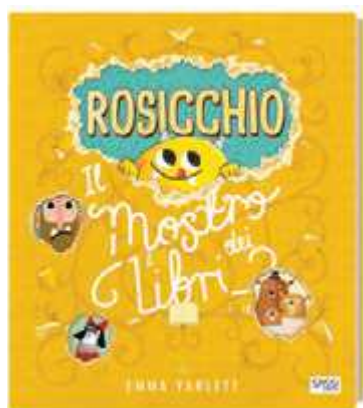

500114 - € 16,90

+5
anniROSICCHIO CACCIA
AL MOSTRO DEI LIBRI

Decolla verso una nuova avventura insieme a Rosicchio! Guardalo mentre porta scompiglio e risate, incontra un drago e trova un nuovo amico...