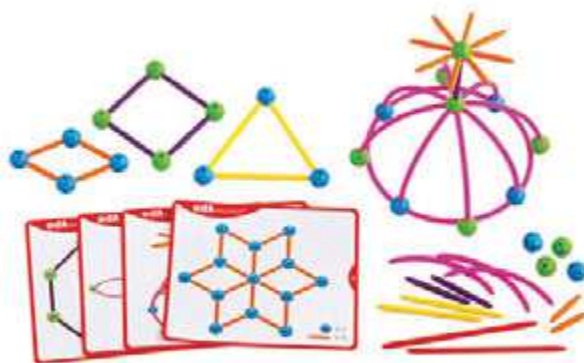

600094 - € 34,90

+3 anni 164 pezzi