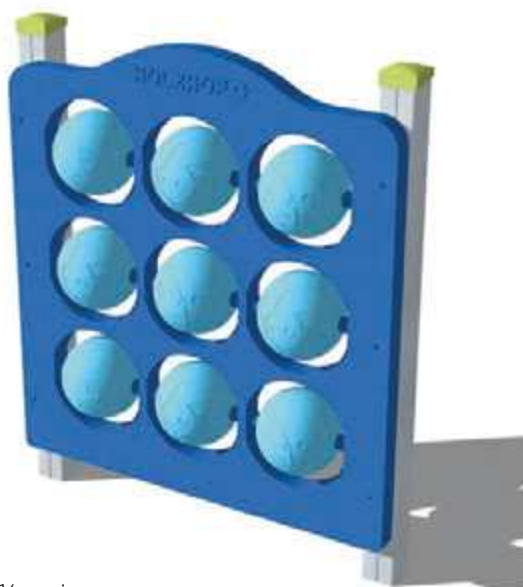

PANNELLO SOLE LUNA

Età: 2-14 anni

Dimensioni: 112X23X130 h cm

Area di sicurezza: 412X324 cm

Altezza di caduta: <100 cm

800419
€ 1.200,00