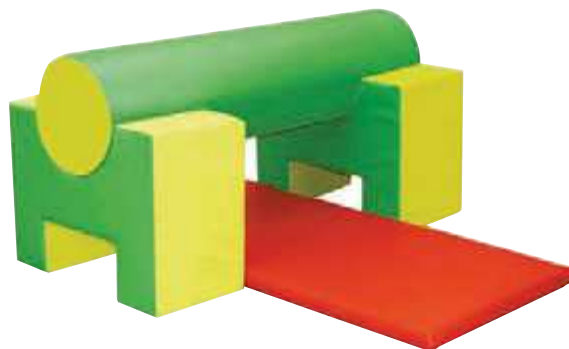

COMPOSIZIONE L'EQUILIBRIO

100190
2 SUPPORTI A H,
1 CILINDRO
E 1 MATERASSINO
€ 495,00

3-6
anni