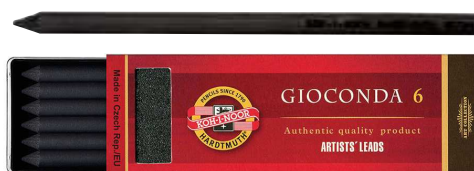

CARBONCINI ARTIFICIALI

Ø 5.6x120 mm
24466 CARBONCINO MORBIDO € 5,90
24467 CARBONCINO MEDIO € 5,90
24468 CARBONCINO DURO € 5,90

6 pezzi

Prodotti in legno

Prodotti Gluten free

Prodotti costruiti in materiale riciclato e/o riciclabile

Giochi inclusivi pensati per tutti