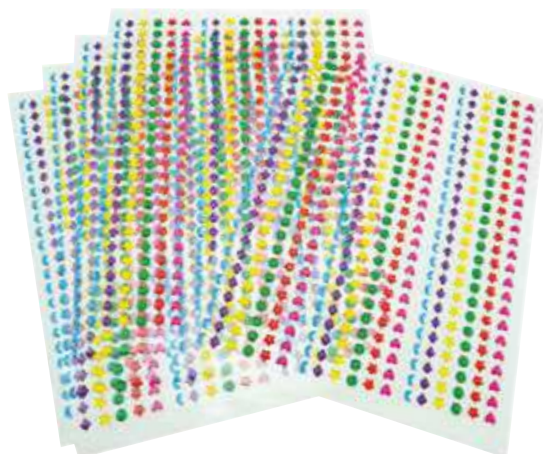

78
pezzi **12**
mm

STRASS DECORATIVI AUTO ADESIVI

50361
PIETRE PREZIOSE FORME ASSORTITE
€ 5,90

96
pezzi **6**
mm

STRASS DECORATIVI AUTO ADESIVI

50360
DIAMANTINI FORME ASSORTITE
€ 5,90

96
pezzi **6**
mm

STRASS DECORATIVI AUTO ADESIVI