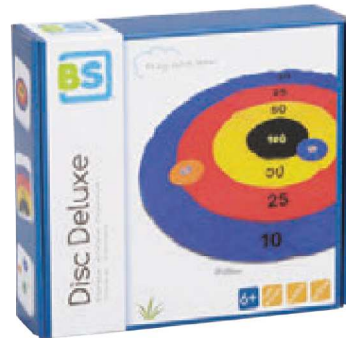

GIOCHI DI LANCIO

CARTOLERIA

ATTIVITÀ
CREATIVE

MOVIMENTO
E MOTRICITÀ

ESPLORAZIONI
LETTO-SCRITTURA

PERCORSI
SENSORIALI

IMMAGINAZIONE,
ESPRESSIVITÀ,
RELAZIONE

SVILUPPO
LINGUISTICO

SVILUPPO
LOGICO
MATEMATICO

SVILUPPO
TECNICO
SCIENTIFICO

AREDEI E
SICUREZZA

BERSAGLIO DA TERRA

Composto da un bersaglio in tela, picchetti a terra e 3 dischi.

100243 - € 33,90

200
cm