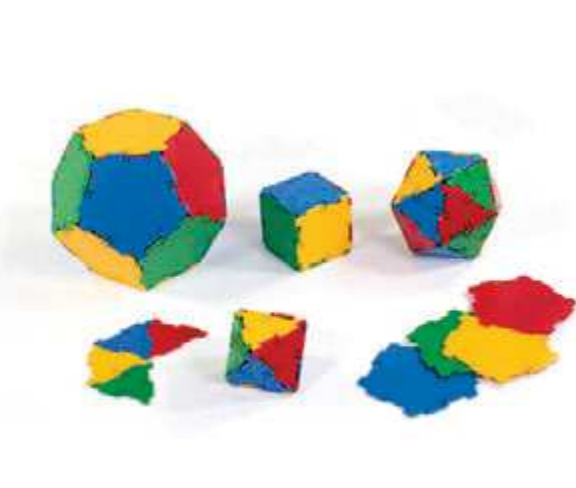

200057 - € 99,90

150
pezzi

CUBETTI MULTI-INCASTRI

Possono essere utilizzati come semplici costruzioni e come giochi matematici, con lo scopo di insegnare al bambino a contare, a costruire forme tridimensionali, a classificare gli oggetti in base al colore. Cubo 2x2x2 cm.