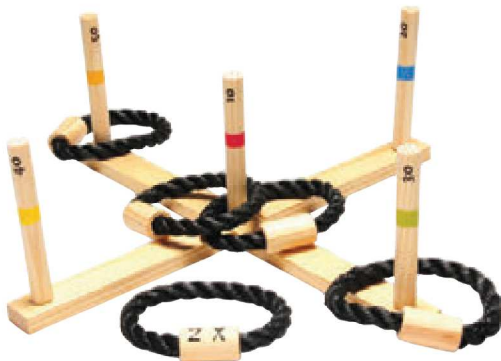

GIOCO DEGLI ANELLI

100244 - € 24,50