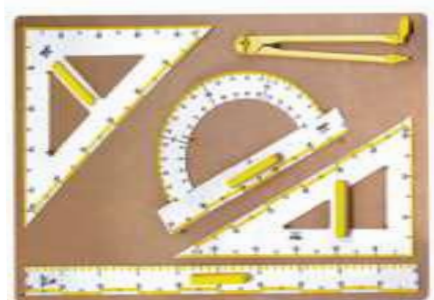

51351
COMPASSO 45 cm
IN PLASTICA
€ 10,90

24336
COMPASSO 40 cm
IN LEGNO
€ 8,90

PLASTICA

34500
RIGA IN PLASTICA
100 cm
€ 5,90

LEGNO

51353
RIGA IN LEGNO
100 cm
€ 7,90

SET

Il kit include una squadra cm. 60/45°, una squadra cm. 60/60°, una riga cm. 100, goniometro cm. 50/180°, un compasso cm. 50 lunghezza.